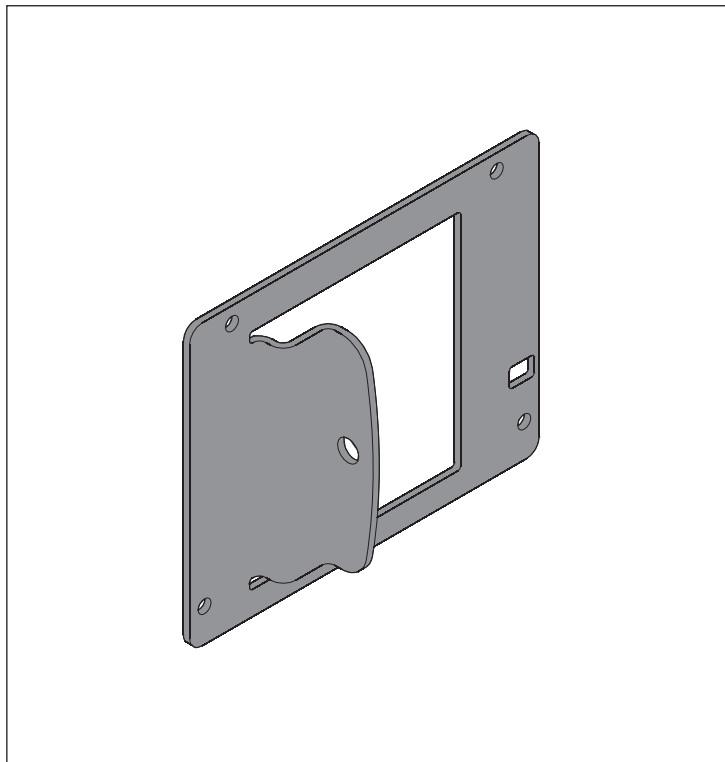

Blocco a lucchetti S7  
Padlock device S7  
Schlobverriegelung S7  
Verrouillage par cadenas S7  
Bloqueo por candados S7

D

 2 Nm  
18 lb-in

N. 1  $\varnothing$  5 ÷ 8 mm  
N. 1  $\varnothing$  0.2" ÷ 0.3"